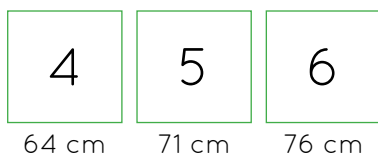

# Mesa extensible estructura CUADRADA

Patas

○ Redonda

Ø38x1,5 mm

□ Cuadrada

40x40x1,5 mm

Mesa de adulto extensible, compuesta por estructura exterior metálica de sección rectangular 40x25x1,5 mm (35x20x1,5 mm tubo interior) y por tapa en tablero MDF laminado de 21 mm de espesor con cantos redondeados y superficie y contratiro de laminado de alta presión (HPL). Disponibles patas de sección redonda o cuadrada.

## Medidas tablero

## Tallas

## Medidas

120 x 60 cm	500609.60
120 x 80 cm	500609.80
140 x 60 cm	500610.60
140 x 80 cm	500610.80
160 x 60 cm	500611.60
160 x 80 cm	500611.80
180 x 60 cm	500612.60
180 x 80 cm	500612.80
200 x 60 cm	500613.60
200 x 80 cm	500613.80