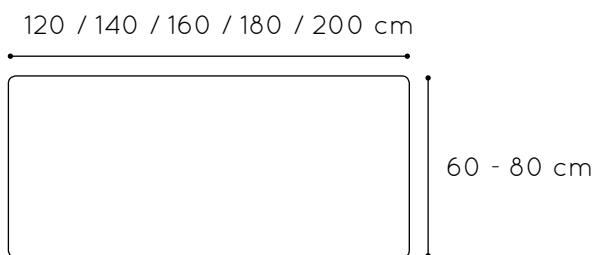

# Mesa extensible estructura CUADRADA

Patas

○ Redonda

Ø38x1,5 mm

□ Cuadrada

40x40x1,5 mm

Mesa de adulto extensible, compuesta por estructura exterior metálica de sección rectangular 40x25x1,5 mm (35x20x1,5 mm tubo interior) y por tapa en tablero MDF laminado de 21 mm de espesor con cantos redondeados y superficie y contratiro de laminado de alta presión (HPL). Disponibles patas de sección redonda o cuadrada.

## Medidas tablero

## Tallas

## Medidas

120 x 60 cm	500609.60
120 x 80 cm	500609.80
140 x 60 cm	500610.60
140 x 80 cm	500610.80
160 x 60 cm	500611.60
160 x 80 cm	500611.80
180 x 60 cm	500612.60
180 x 80 cm	500612.80
200 x 60 cm	500613.60
200 x 80 cm	500613.80